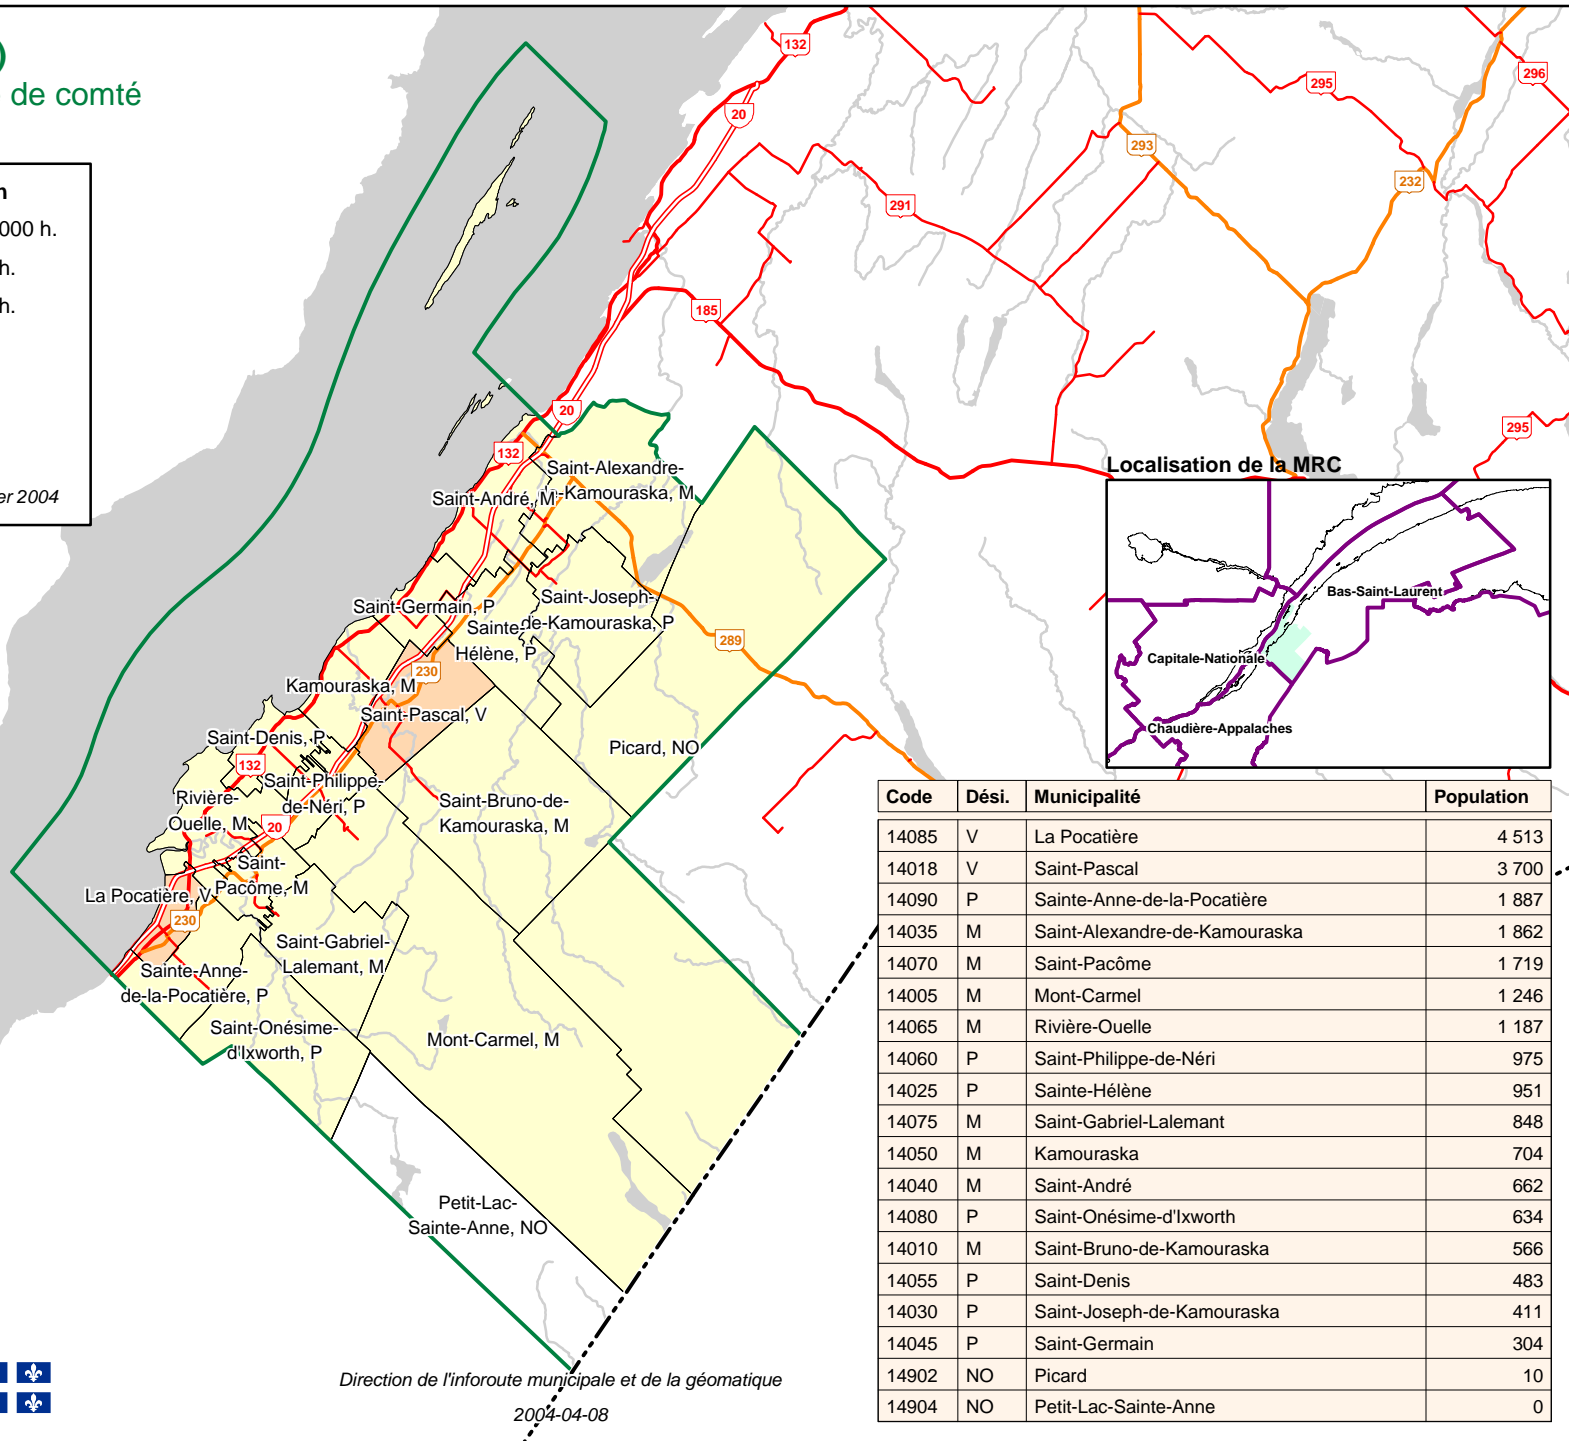

KAMOURASKA (140)

Municipalité régionale de comté

Population: 22662 h.

Classes de population

- 100 000 h. à 2 000 000 h.
- 50 000 h. à 99 999 h.
- 10 000 h. à 49 999 h.
- 2 000 h. à 9 999 h.
- 0 h. à 1 999 h.
- Limite municipale
- Limite de la MRC

Décret de population de janvier 2004

Code	Dési.	Municipalité	Population
14085	V	La Pocatière	4 513
14018	V	Saint-Pascal	3 700
14090	P	Sainte-Anne-de-la-Pocatière	1 887
14035	M	Saint-Alexandre-de-Kamouraska	1 862
14070	M	Saint-Pacôme	1 719
14005	M	Mont-Carmel	1 246
14065	M	Rivière-Ouelle	1 187
14060	P	Saint-Philippe-de-Néri	975
14025	P	Sainte-Hélène	951
14075	M	Saint-Gabriel-Lalemant	848
14050	M	Kamouraska	704
14040	M	Saint-André	662
14080	P	Saint-Onésime-d'Ixworth	634
14010	M	Saint-Bruno-de-Kamouraska	566
14055	P	Saint-Denis	483
14030	P	Saint-Joseph-de-Kamouraska	411
14045	P	Saint-Germain	304
14902	NO	Picard	10
14904	NO	Petit-Lac-Sainte-Anne	0