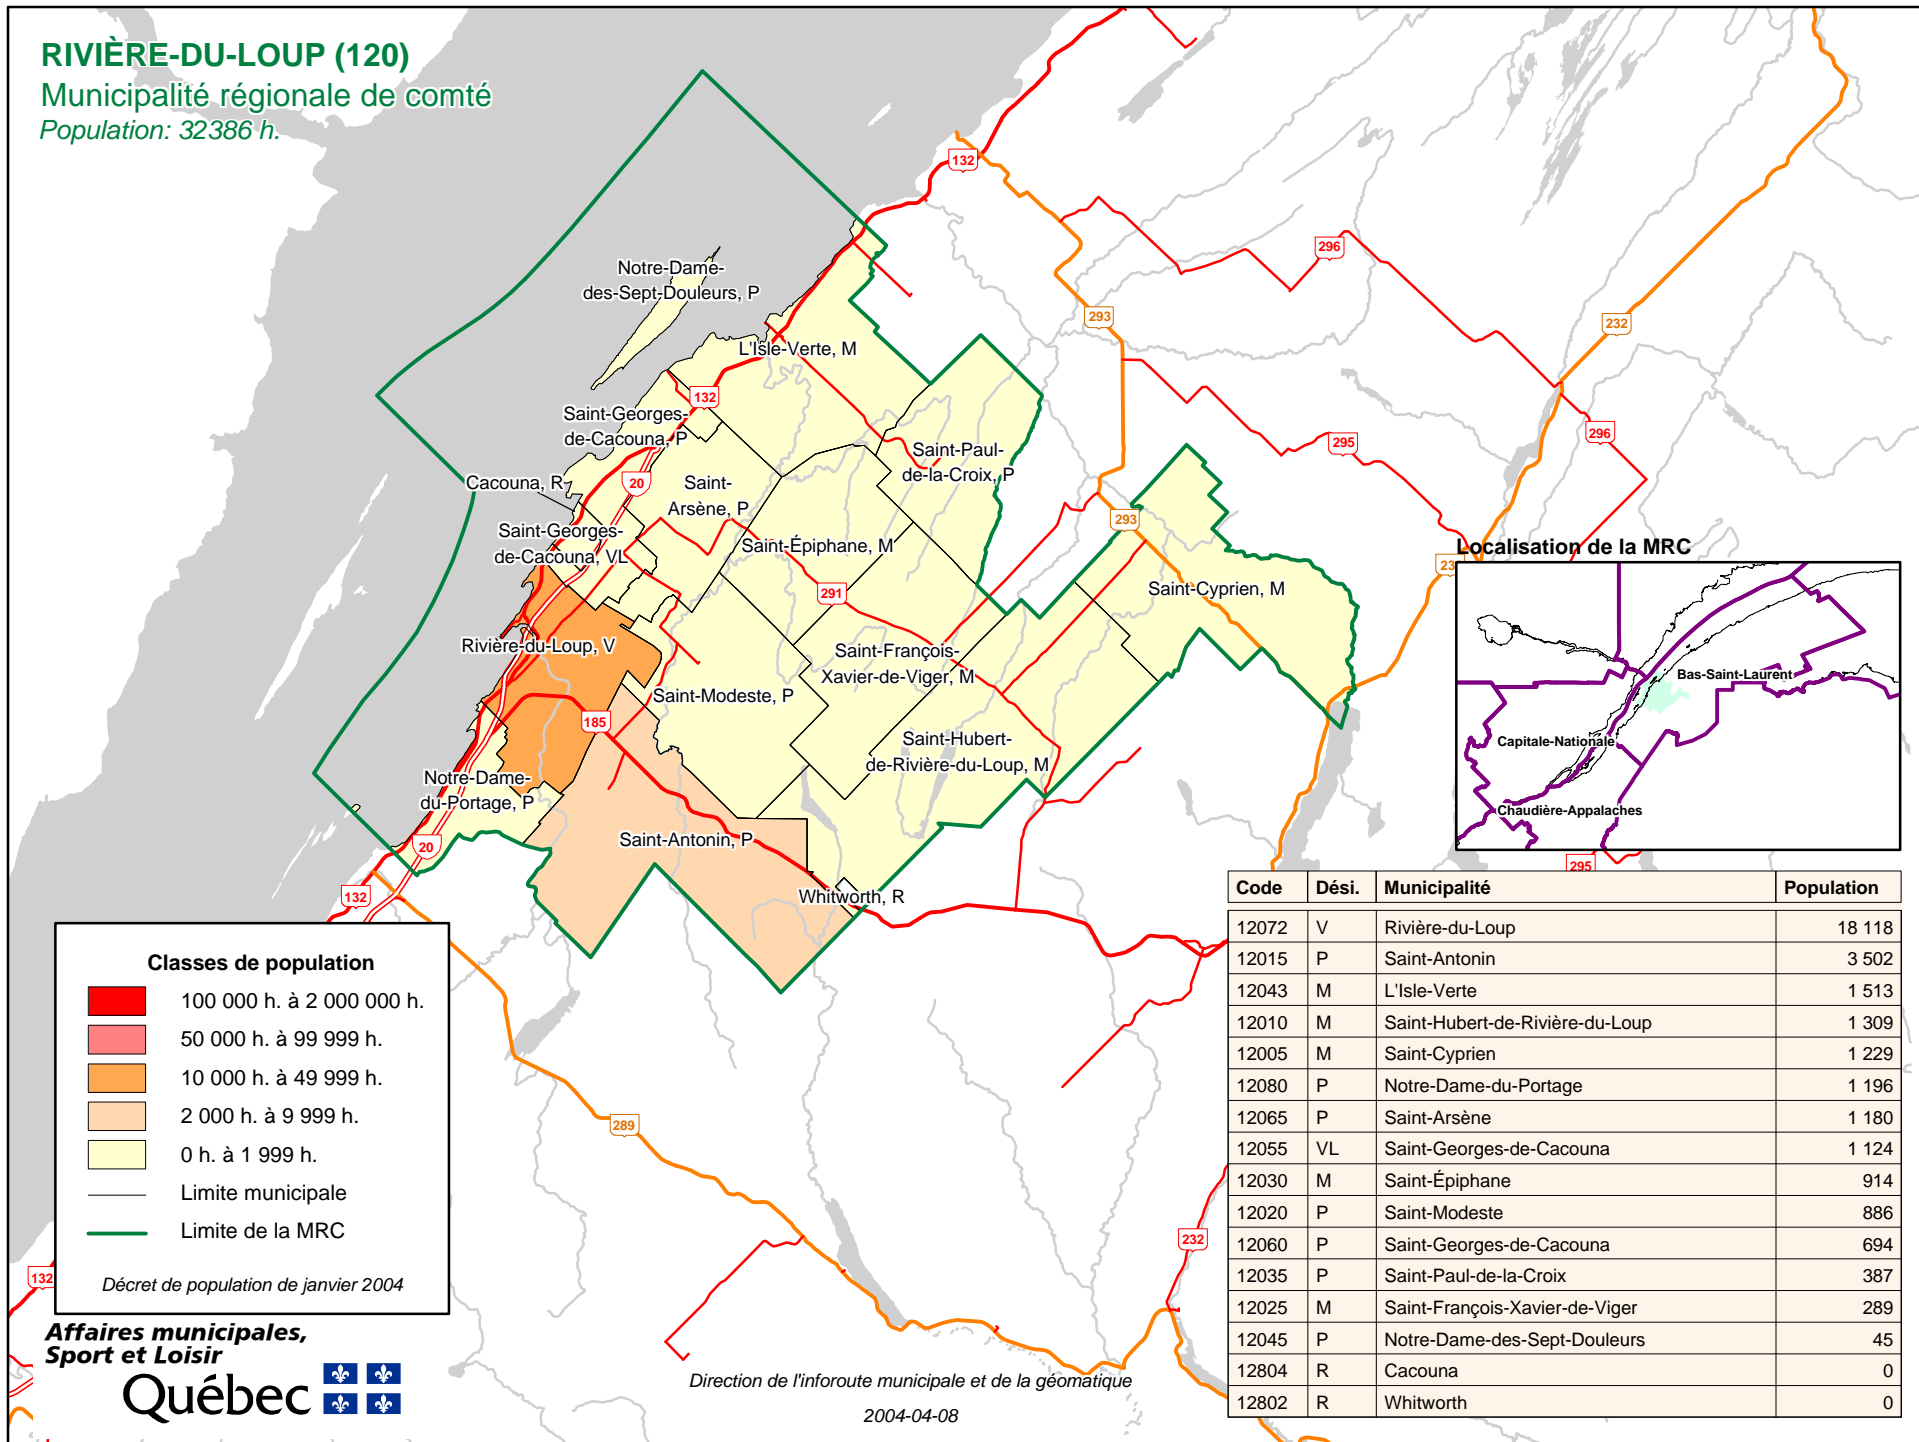

RIVIÈRE-DU-LOUP (120)
Municipalité régionale de comté
Population: 32386 h.

Classes de population

- 100 000 h. à 2 000 000 h.
- 50 000 h. à 99 999 h.
- 10 000 h. à 49 999 h.
- 2 000 h. à 9 999 h.
- 0 h. à 1 999 h.
- Limite municipale
- Limite de la MRC

Décret de population de janvier 2004

Code	Dési.	Municipalité	Population
12072	V	Rivière-du-Loup	18 118
12015	P	Saint-Antonin	3 502
12043	M	L'Isle-Verte	1 513
12010	M	Saint-Hubert-de-Rivière-du-Loup	1 309
12005	M	Saint-Cyprien	1 229
12080	P	Notre-Dame-du-Portage	1 196
12065	P	Saint-Arsène	1 180
12055	VL	Saint-Georges-de-Cacouna	1 124
12030	M	Saint-Épiphane	914
12020	P	Saint-Modeste	886
12060	P	Saint-Georges-de-Cacouna	694
12035	P	Saint-Paul-de-la-Croix	387
12025	M	Saint-François-Xavier-de-Viger	289
12045	P	Notre-Dame-des-Sept-Douleurs	45
12804	R	Cacouna	0
12802	R	Whitworth	0