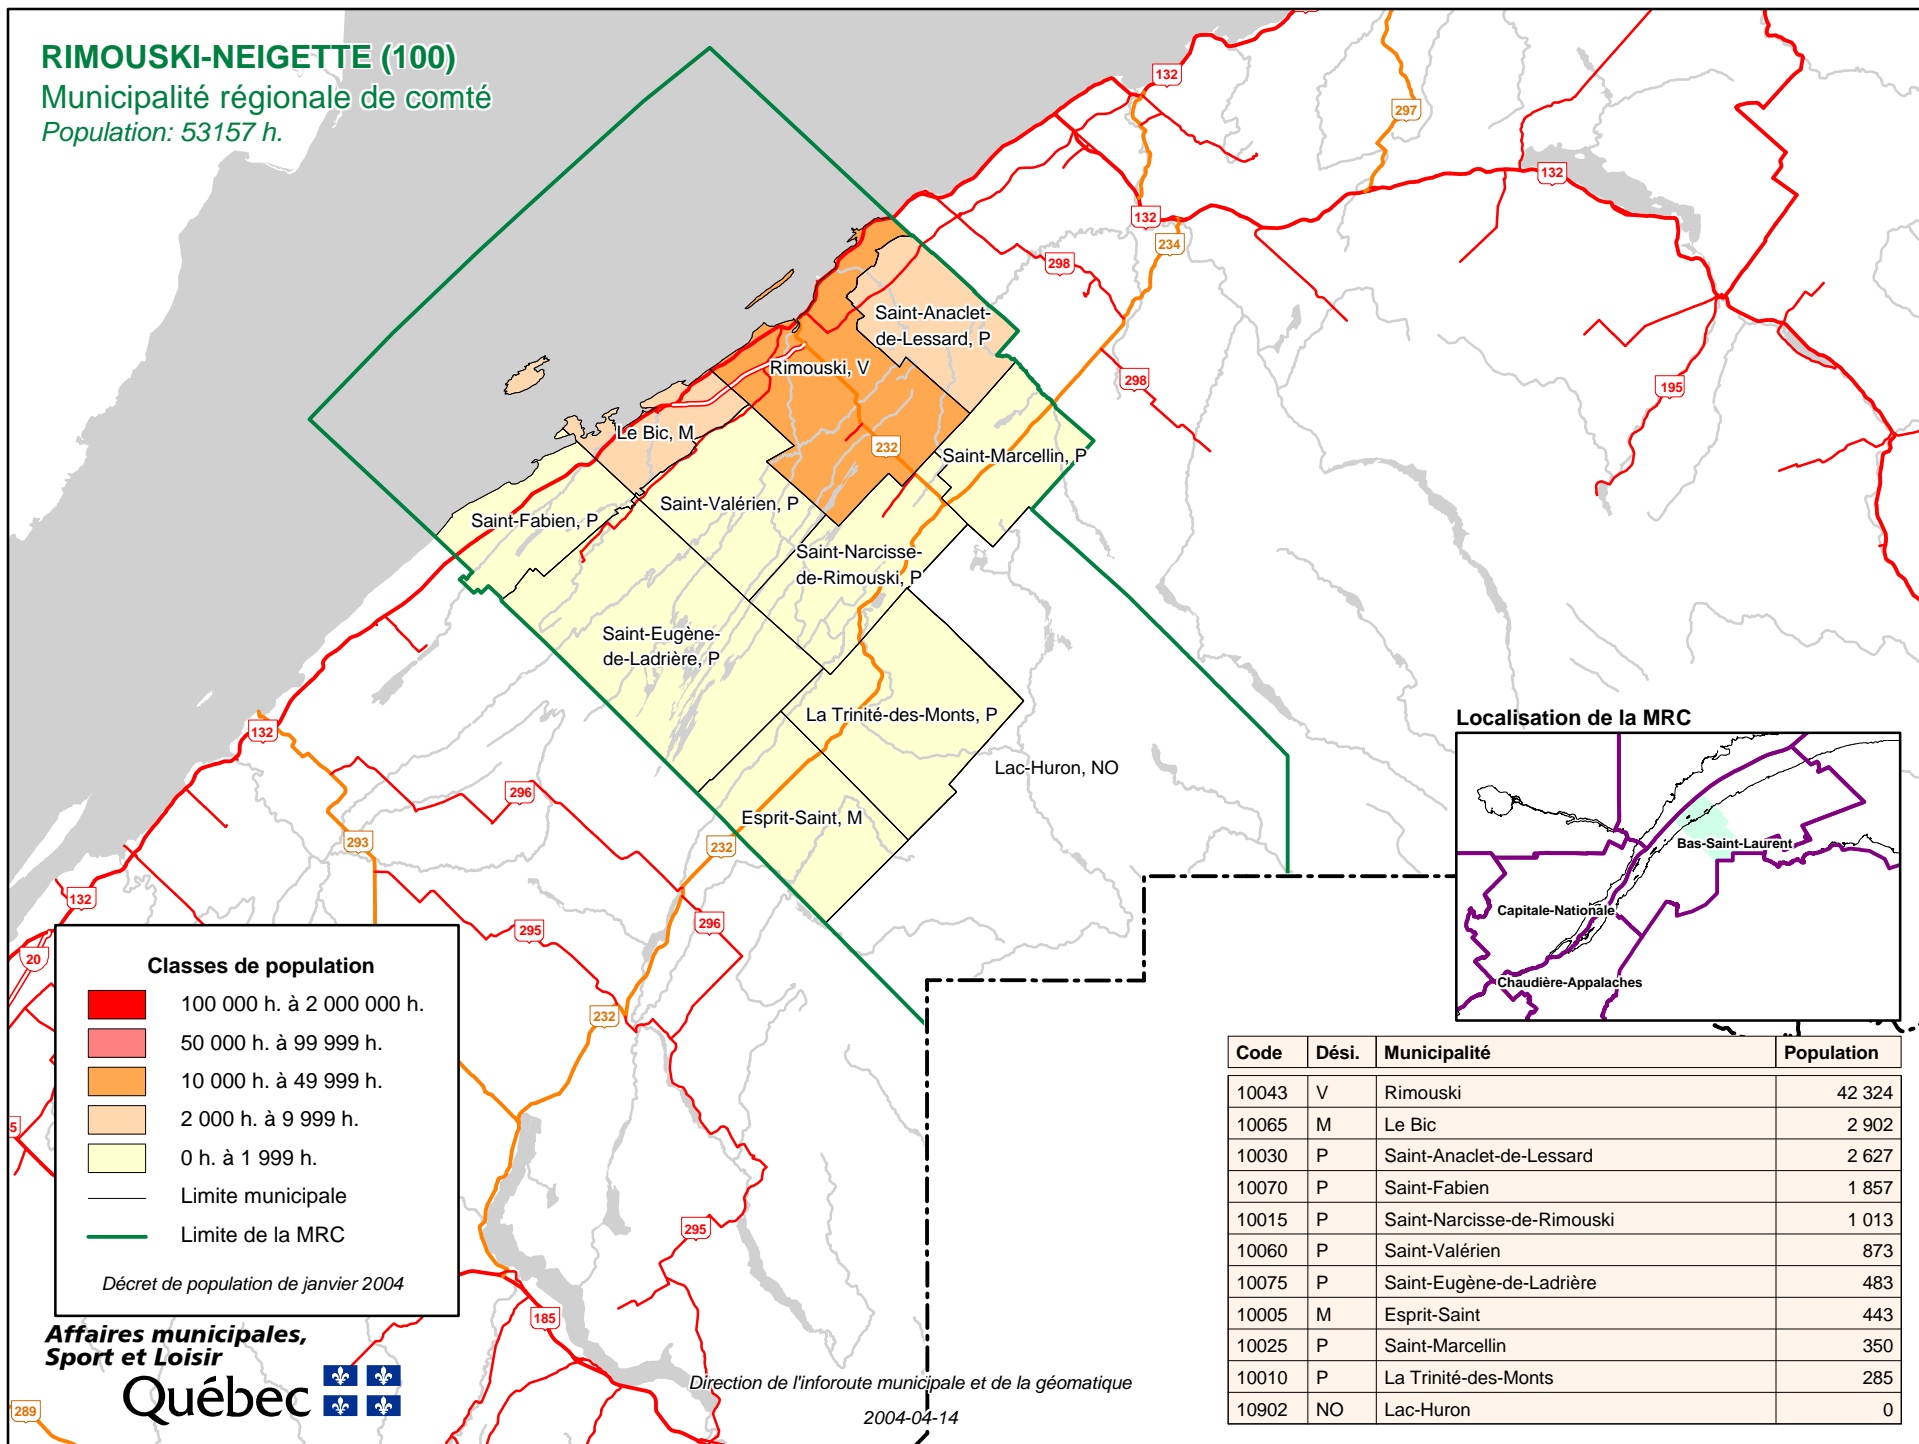

RIMOUSKI-NEIGETTE (100)
Municipalité régionale de comté
Population: 53157 h.

Classes de population

- 100 000 h. à 2 000 000 h.
- 50 000 h. à 99 999 h.
- 10 000 h. à 49 999 h.
- 2 000 h. à 9 999 h.
- 0 h. à 1 999 h.
- Limite municipale
- Limite de la MRC

Décret de population de janvier 2004

| Code | Dési. | Municipalité | Population |
|-------|-------|----------------------------|------------|
| 10043 | V | Rimouski | 42 324 |
| 10065 | M | Le Bic | 2 902 |
| 10030 | P | Saint-Anaclet-de-Lessard | 2 627 |
| 10070 | P | Saint-Fabien | 1 857 |
| 10015 | P | Saint-Narcisse-de-Rimouski | 1 013 |
| 10060 | P | Saint-Valérien | 873 |
| 10075 | P | Saint-Eugène-de-Ladrière | 483 |
| 10005 | M | Esprit-Saint | 443 |
| 10025 | P | Saint-Marcellin | 350 |
| 10010 | P | La Trinité-des-Monts | 285 |
| 10902 | NO | Lac-Huron | 0 |