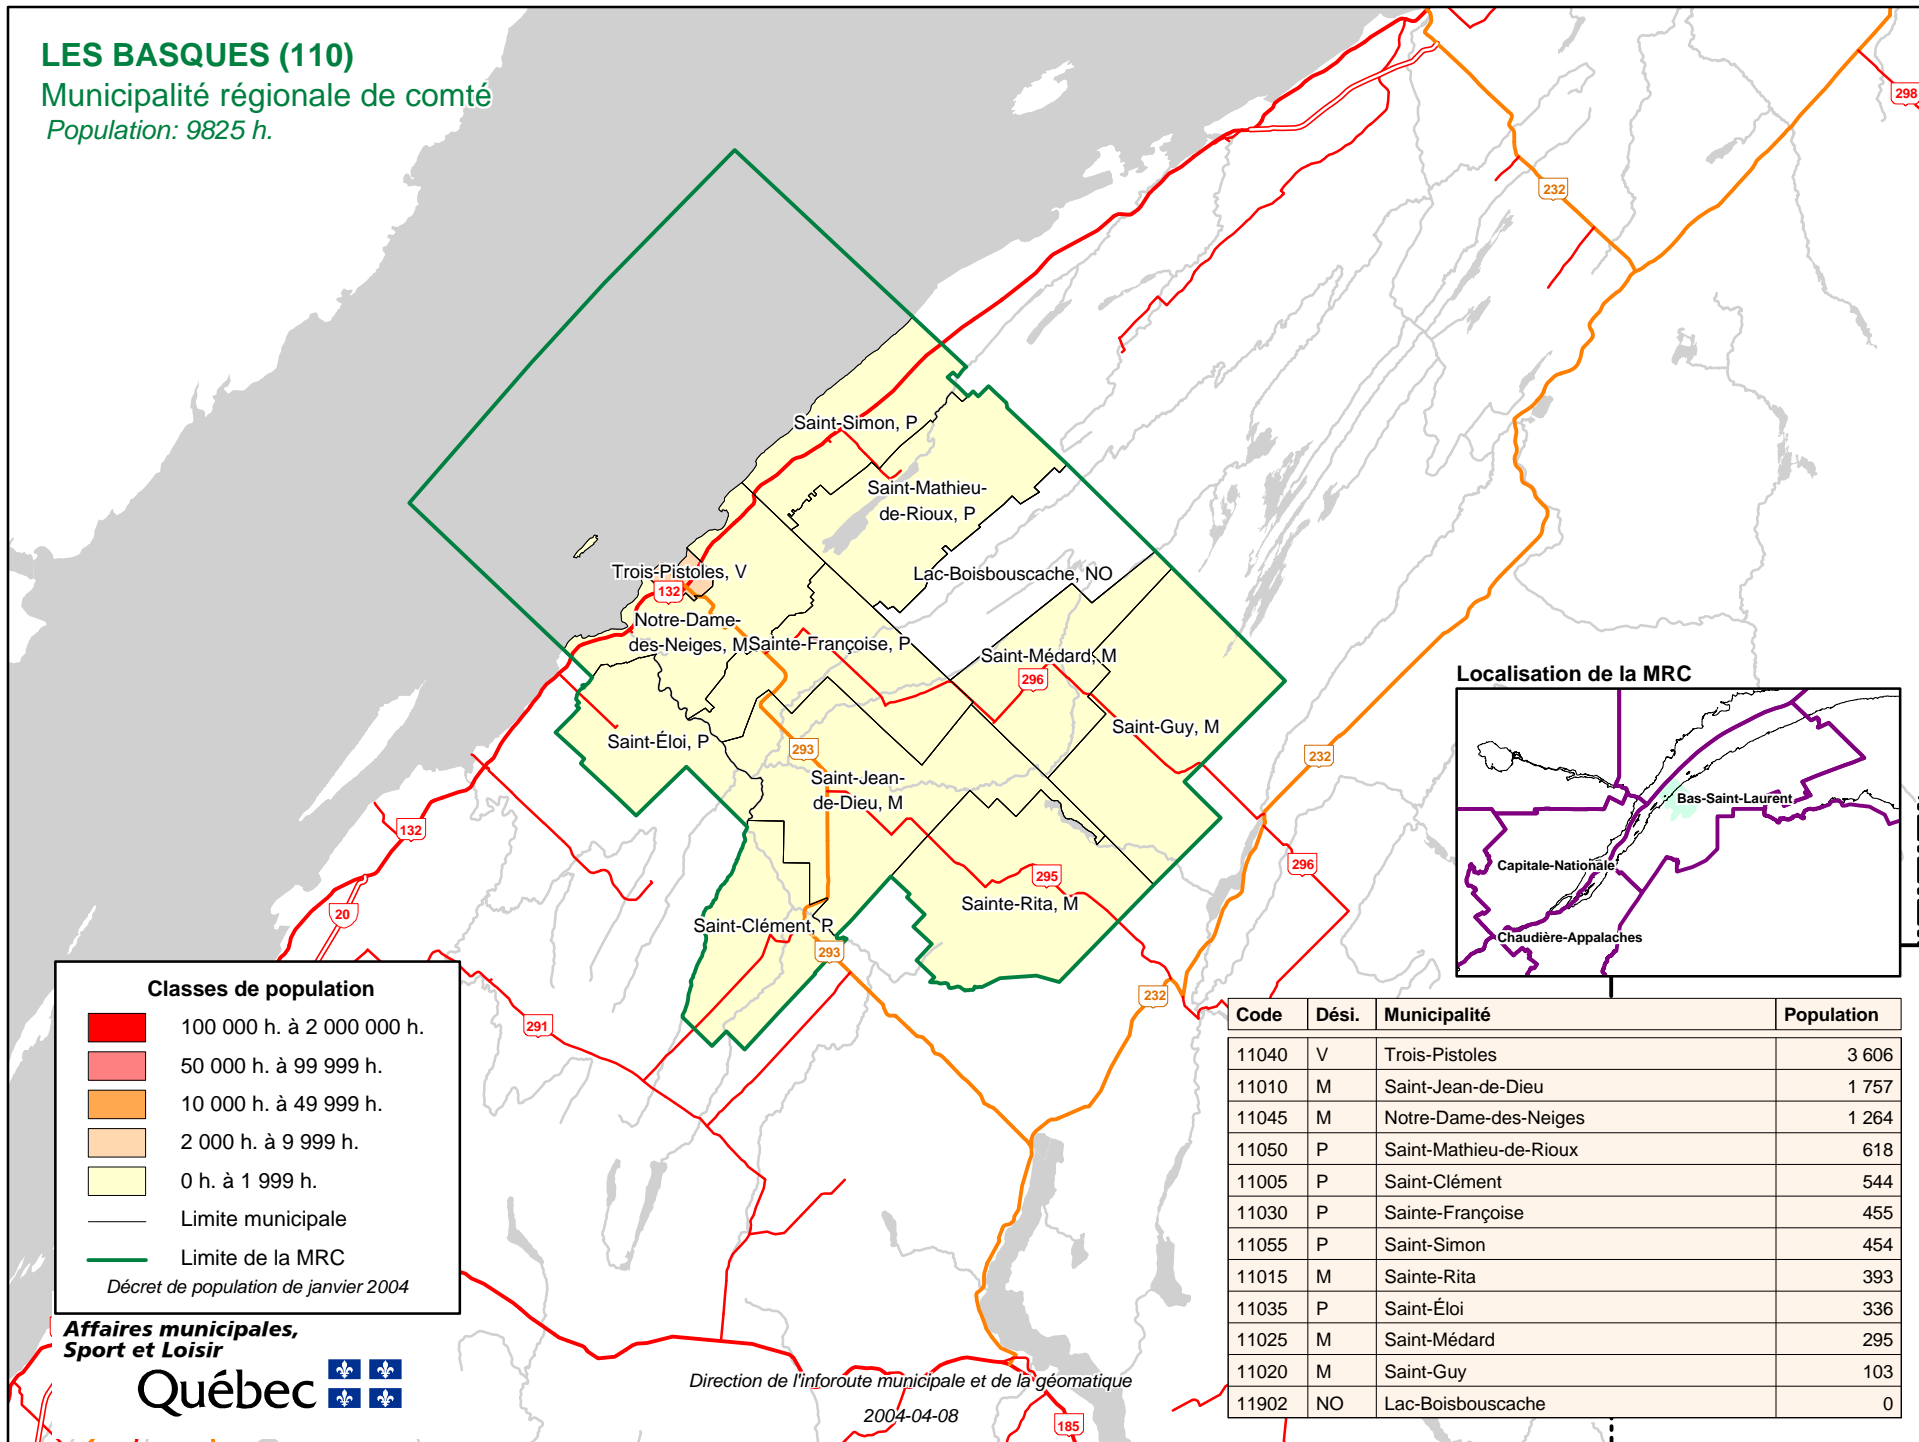

# LES BASQUES (110)

Municipalité régionale de comté

Population: 9825 h.

### Classes de population

- 100 000 h. à 2 000 000 h.
- 50 000 h. à 99 999 h.
- 10 000 h. à 49 999 h.
- 2 000 h. à 9 999 h.
- 0 h. à 1 999 h.
- Limite municipale
- Limite de la MRC

*Décret de population de janvier 2004*

| Code  | Dési. | Municipalité           | Population |
|-------|-------|------------------------|------------|
| 11040 | V     | Trois-Pistoles         | 3 606      |
| 11010 | M     | Saint-Jean-de-Dieu     | 1 757      |
| 11045 | M     | Notre-Dame-des-Neiges  | 1 264      |
| 11050 | P     | Saint-Mathieu-de-Rioux | 618        |
| 11005 | P     | Saint-Clément          | 544        |
| 11030 | P     | Sainte-Françoise       | 455        |
| 11055 | P     | Saint-Simon            | 454        |
| 11015 | M     | Sainte-Rita            | 393        |
| 11035 | P     | Saint-Éloi             | 336        |
| 11025 | M     | Saint-Médard           | 295        |
| 11020 | M     | Saint-Guy              | 103        |
| 11902 | NO    | Lac-Boisbouscache      | 0          |